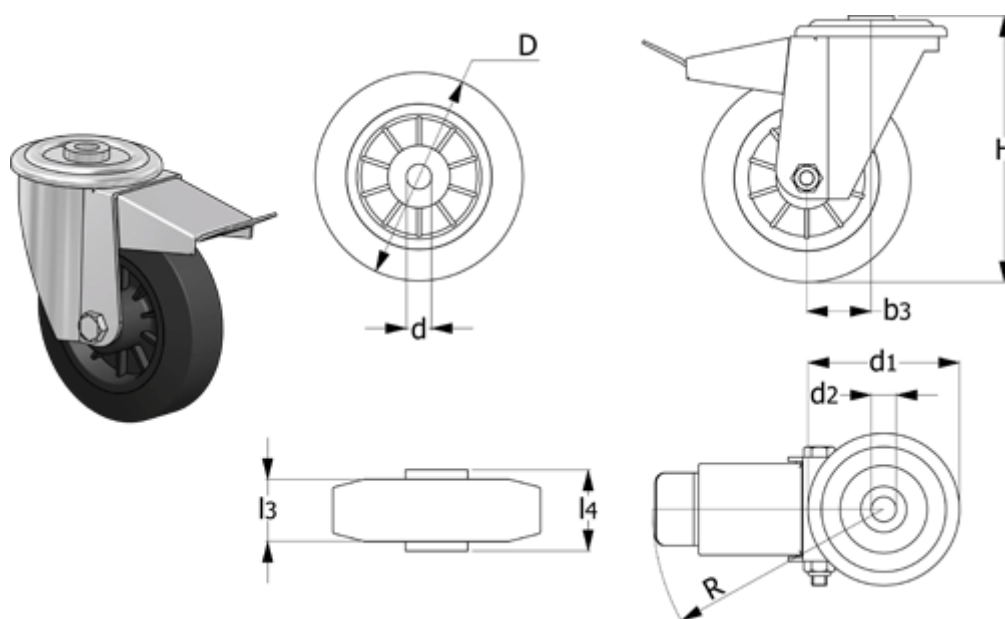

Varenummer: 2314449771
 Beskrivelse: E+G gummi hjul 449771
 RE.E2-200-FBF Drejeligt konsol m/bremse

Mål

b3	= 56	Kode	= 449771
d	= 20	l3	= 50
D	= 200	l4	= 59
d1	= 120	R	= 156
d2	= 20	Rullemodstand (N)	= 1400
Dynamisk belastning (N)	= 2250	Type	= RE.E2-200-FBF
g	= 2910		
H	= 236		